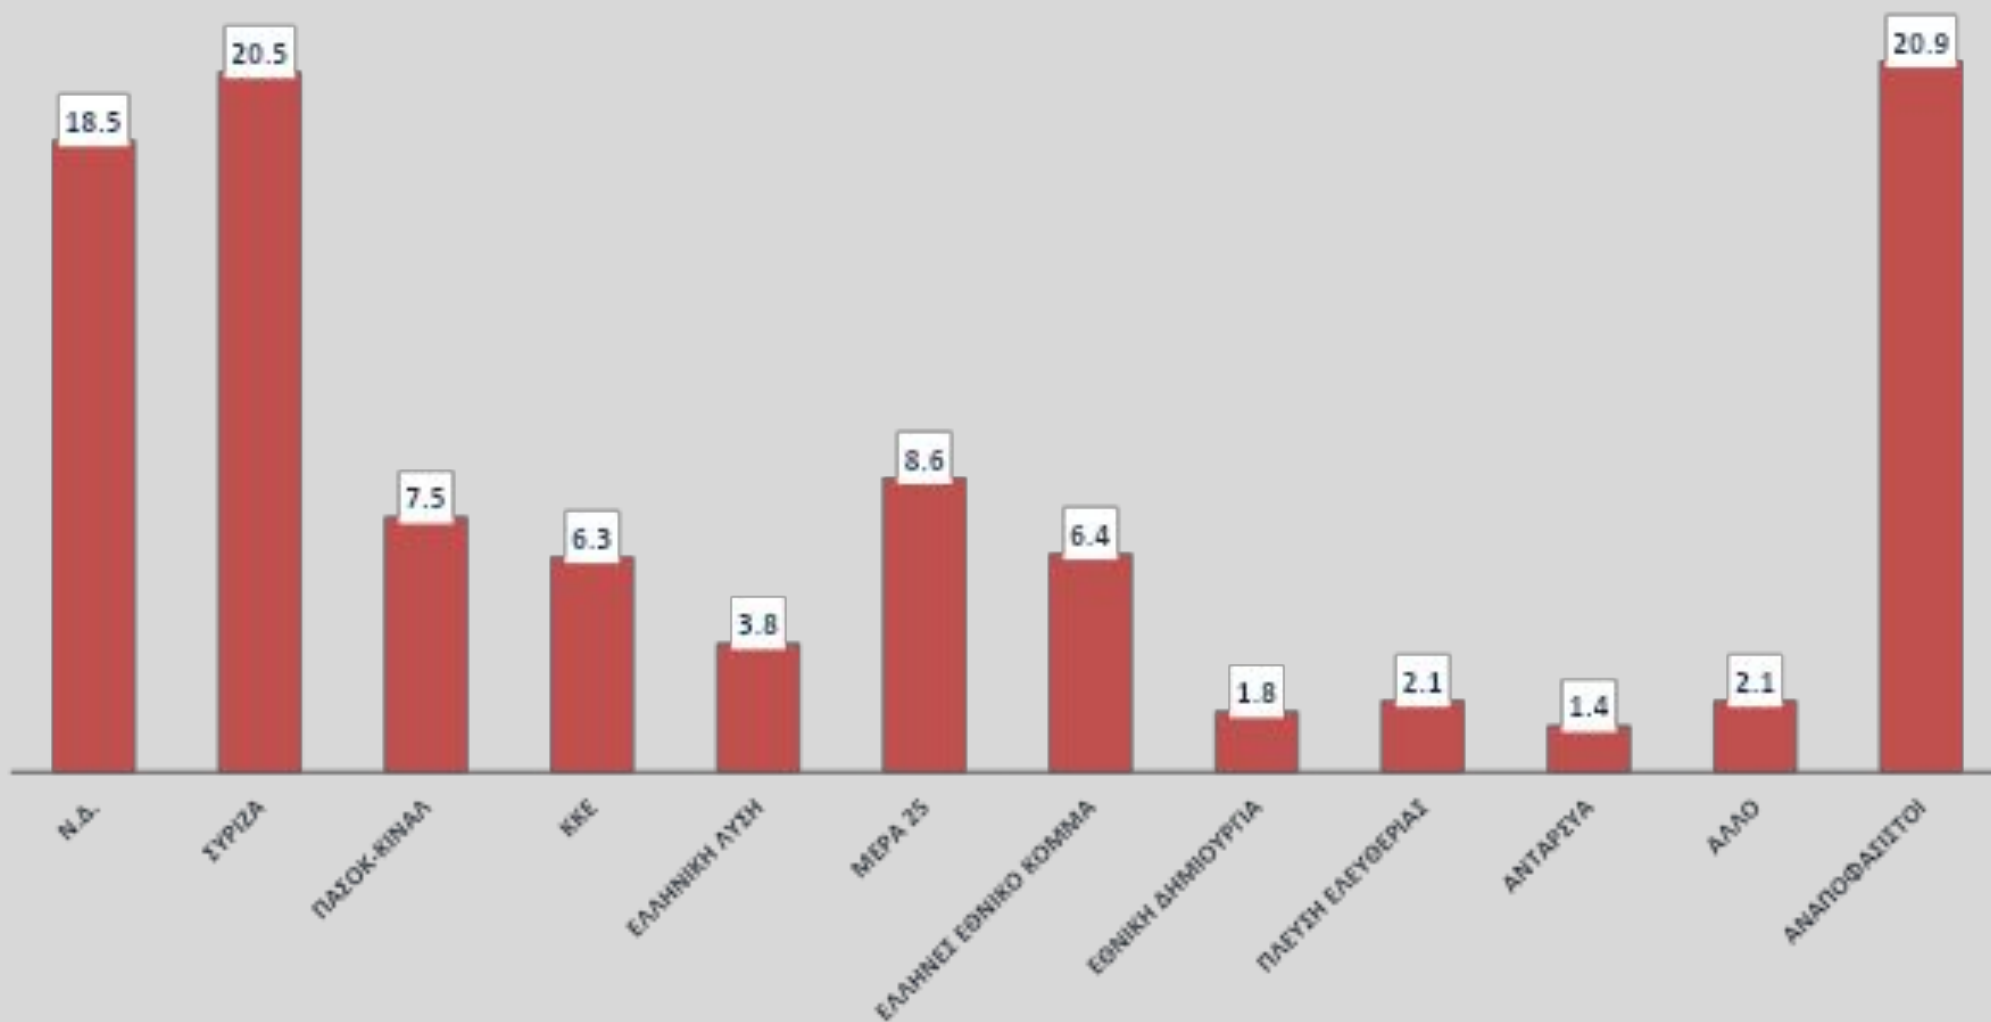

Στις ερχόμενες Βουλευτικές εκλογές που θα πραγματοποιηθούν με απλή αναλογική, ποιο κόμμα θα ψηφίζατε;
ΕΠΙ ΤΩΝ ΕΓΚΥΡΩΝ