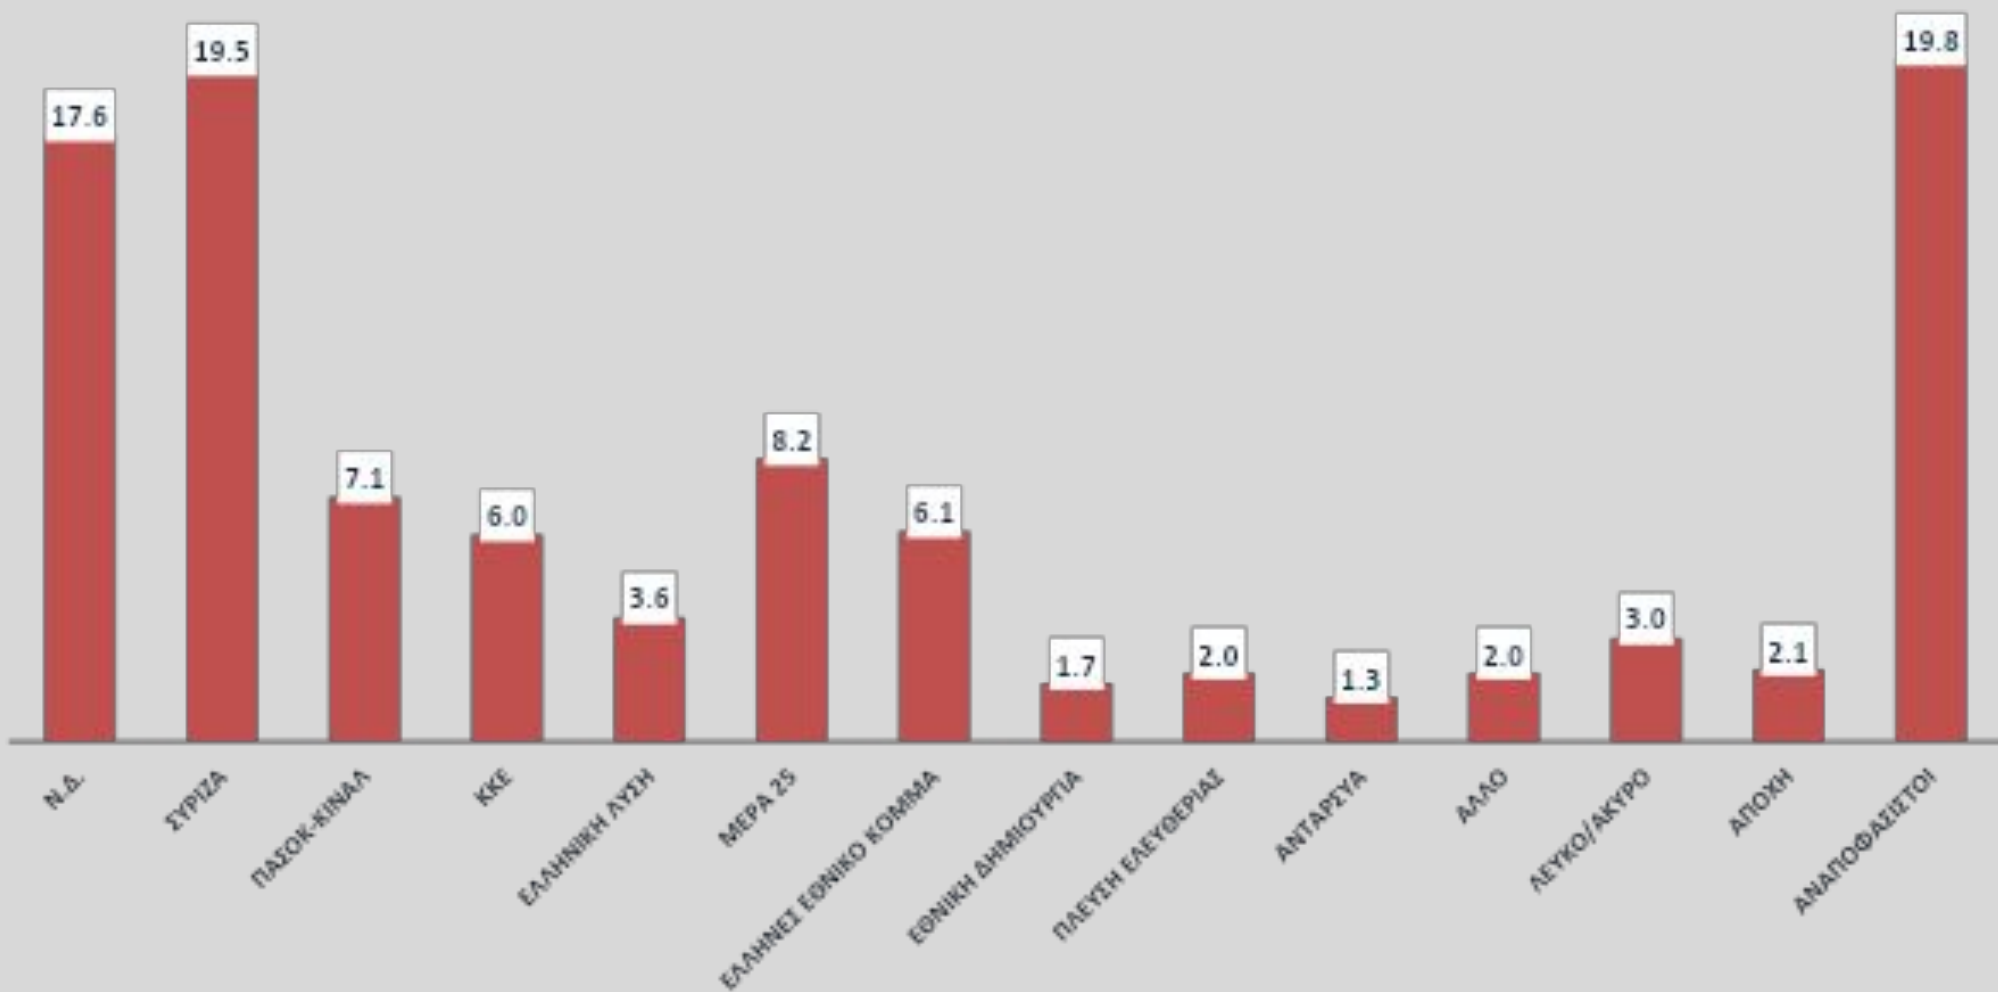

Στις ερχόμενες Βουλευτικές εκλογές που θα πραγματοποιηθούν με απλή αναλογική, ποιο κόμμα θα ψηφίζατε;