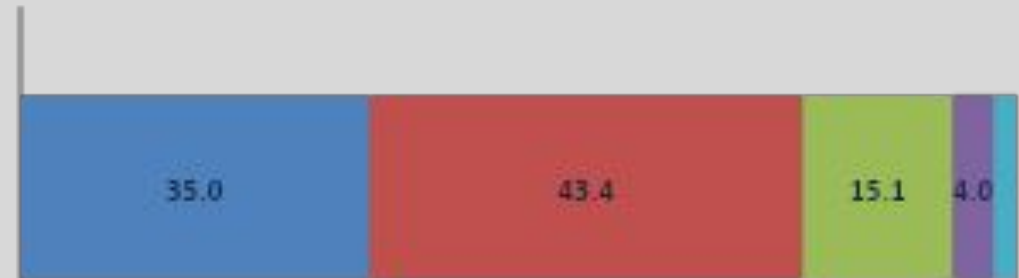

Εσείς προσωπικά...

■ ΝΑΙ ■ ΜΑΛΛΟΝ ΝΑΙ ■ ΜΑΛΛΟΝ ΟΧΙ ■ ΟΧΙ ■ ΔΓ/ΔΑ

ετοχή της Ελλάδας στην Ε.Ε. είναι κάτι θετικό για για την χώρα μας;