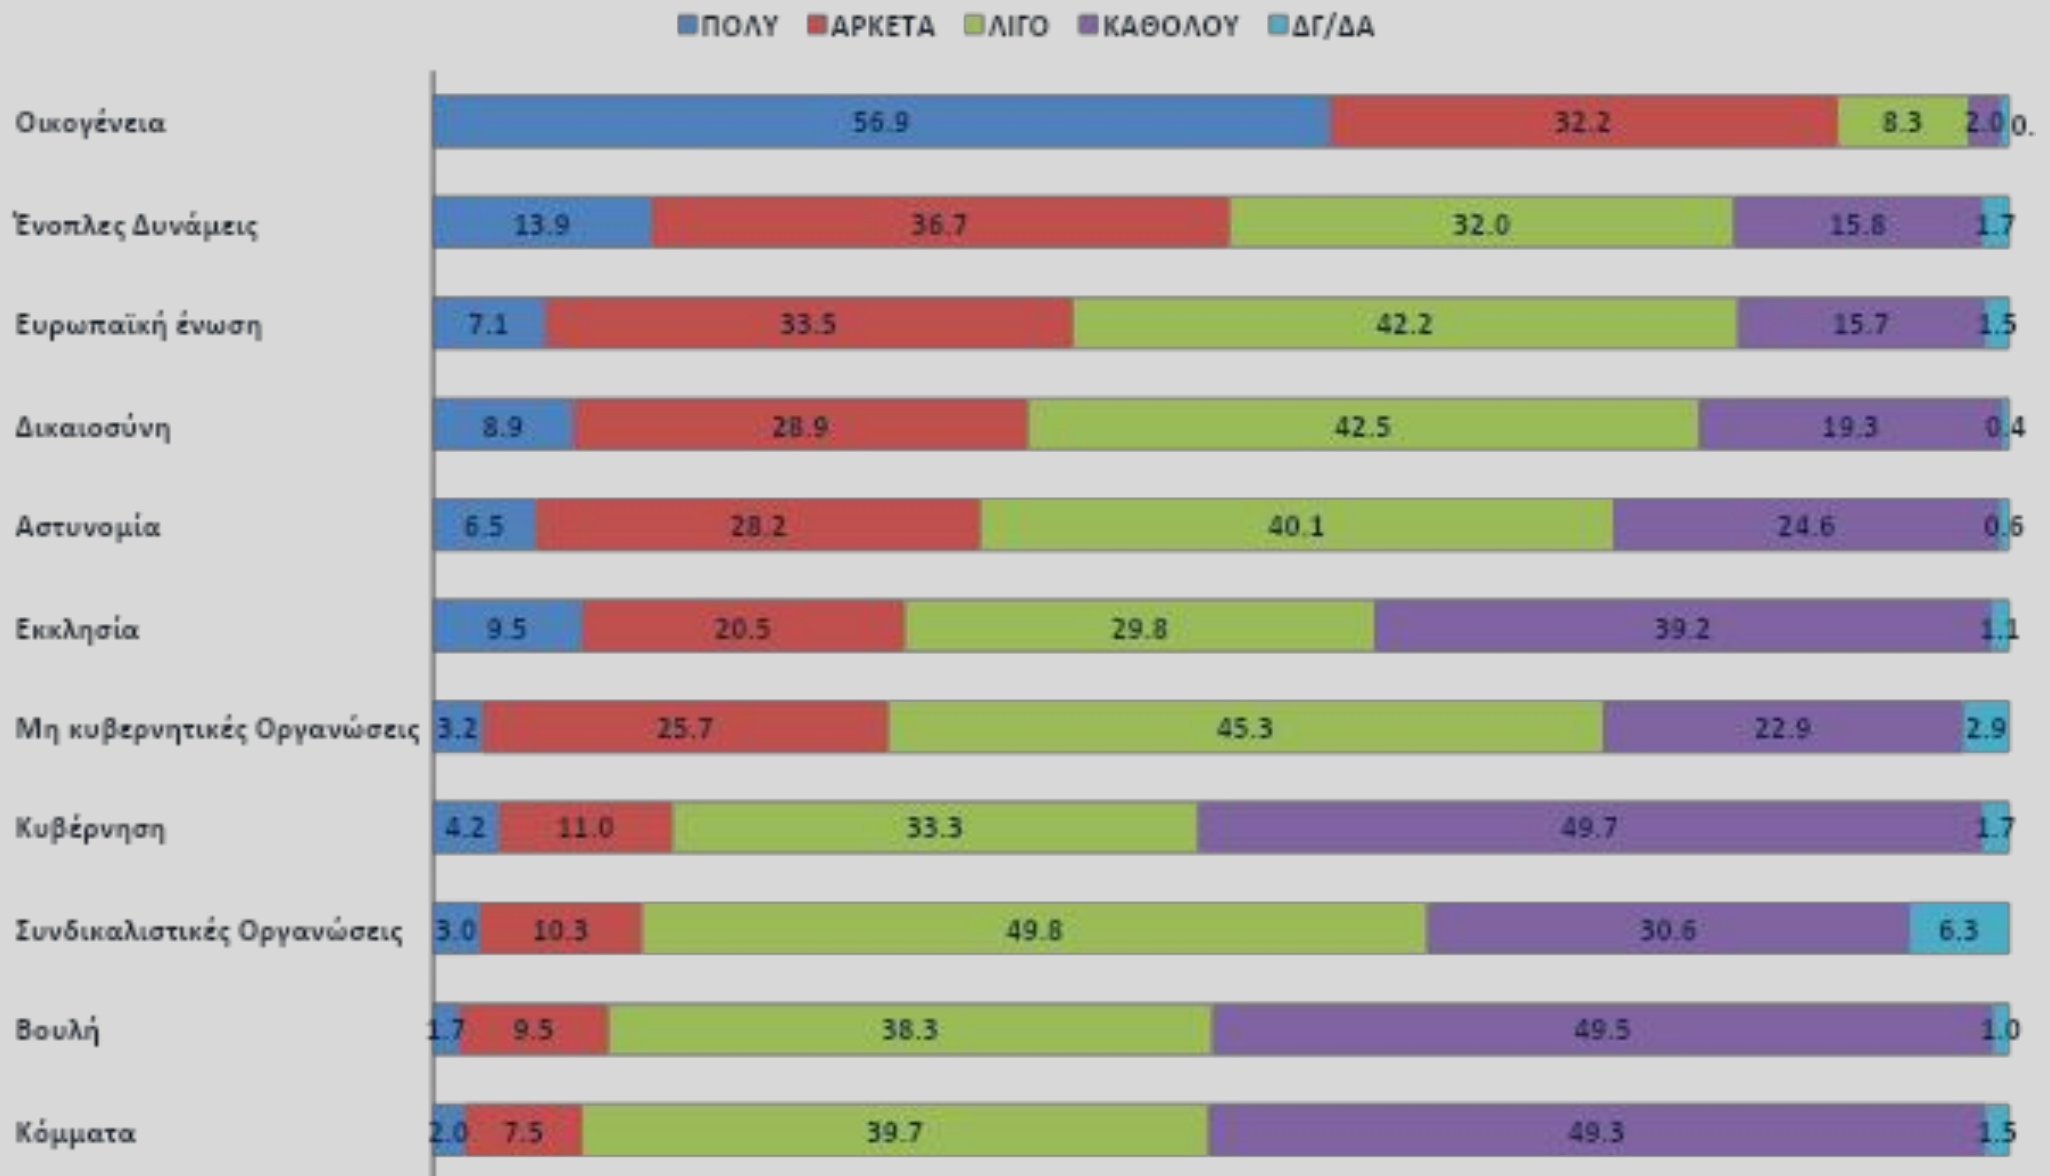

ΠΑΝΕΛΛΑΔΙΚΗ ΠΟΛΙΤΙΚΗ ΕΡΕΥΝΑ

**Τι απαντούν οι Νέοι από 17 -
29 πριν τις εκλογές**

Απρίλιος 2023

Ταυτότητα α Έρευνας

- Η Έρευνα πραγματοποιήθηκε από την Opinion Poll Ε.Π.Ε – Αριθμός Μητρώου Ε.Σ.Ρ. 49.
- ΕΝΤΟΛΕΑΣ 
- ΕΞΕΤΑΖΟΜΕΝΟΣ ΠΛΗΘΥΣΜΟΣ: Ηλικίας 17- 29
- ΜΕΓΕΘΟΣ ΔΕΙΓΜΑΤΟΣ: 1.000 Νέοι
- ΧΡΟΝΙΚΟ ΔΙΑΣΤΗΜΑ: από 25 Απριλίου έως 26 Απριλίου 2023
- ΠΕΡΙΟΧΗ ΔΙΕΞΑΓΩΓΗΣ: Πανελλαδική κάλυψη
- ΜΕΘΟΔΟΣ ΔΕΙΓΜΑΤΟΛΗΨΙΑΣ: Πολυσταδιακή τυχαία δειγματοληψία με χρήση quota βάσει γεωγραφικής κατανομής.
- ΜΕΘΟΔΟΣ ΣΥΛΛΟΓΗΣ ΣΤΟΙΧΕΙΩΝ: Ηλεκτρονικού ερωτηματολογίου web/online panels (cawi)
- ΣΤΑΘΜΙΣΗ: Έγινε στάθμιση ως προς Φύλο, Περιοχή κατοικίας και αποτελεσμάτων Βουλευτικών εκλογών του Ιουλίου 2019.

- Δειγματοληπτικό σφάλμα: Με διάστημα βεβαιότητας 95%, κυμαίνεται εντός του διαστήματος +/- 3,0 %

- Η Opinion Poll ΕΠΕ. Είναι μέλος του ΣΕΔΕΑ, της ESOMAR, της WAPOR και τηρεί τον κανονισμό του Π.Ε.Σ.Σ. και τους διεθνείς κώδικες δεοντολογίας για την διεξαγωγή και δημοσιοποίηση ερευνών κοινής γνώμης.

Ποιο από τα παρακάτω προβλήματα θεωρείτε ότι είναι τα τρία σημαντικότερα προβλήματα που αντιμετωπίζει η χώρα και σας απασχολούν περισσότερο;
ΜΕΧΡΙ 3 ΑΠΑΝΤΗΣΕΙΣ

Πόσο εμπιστεύεστε κάθε ένα από τους παρακάτω θεσμούς;